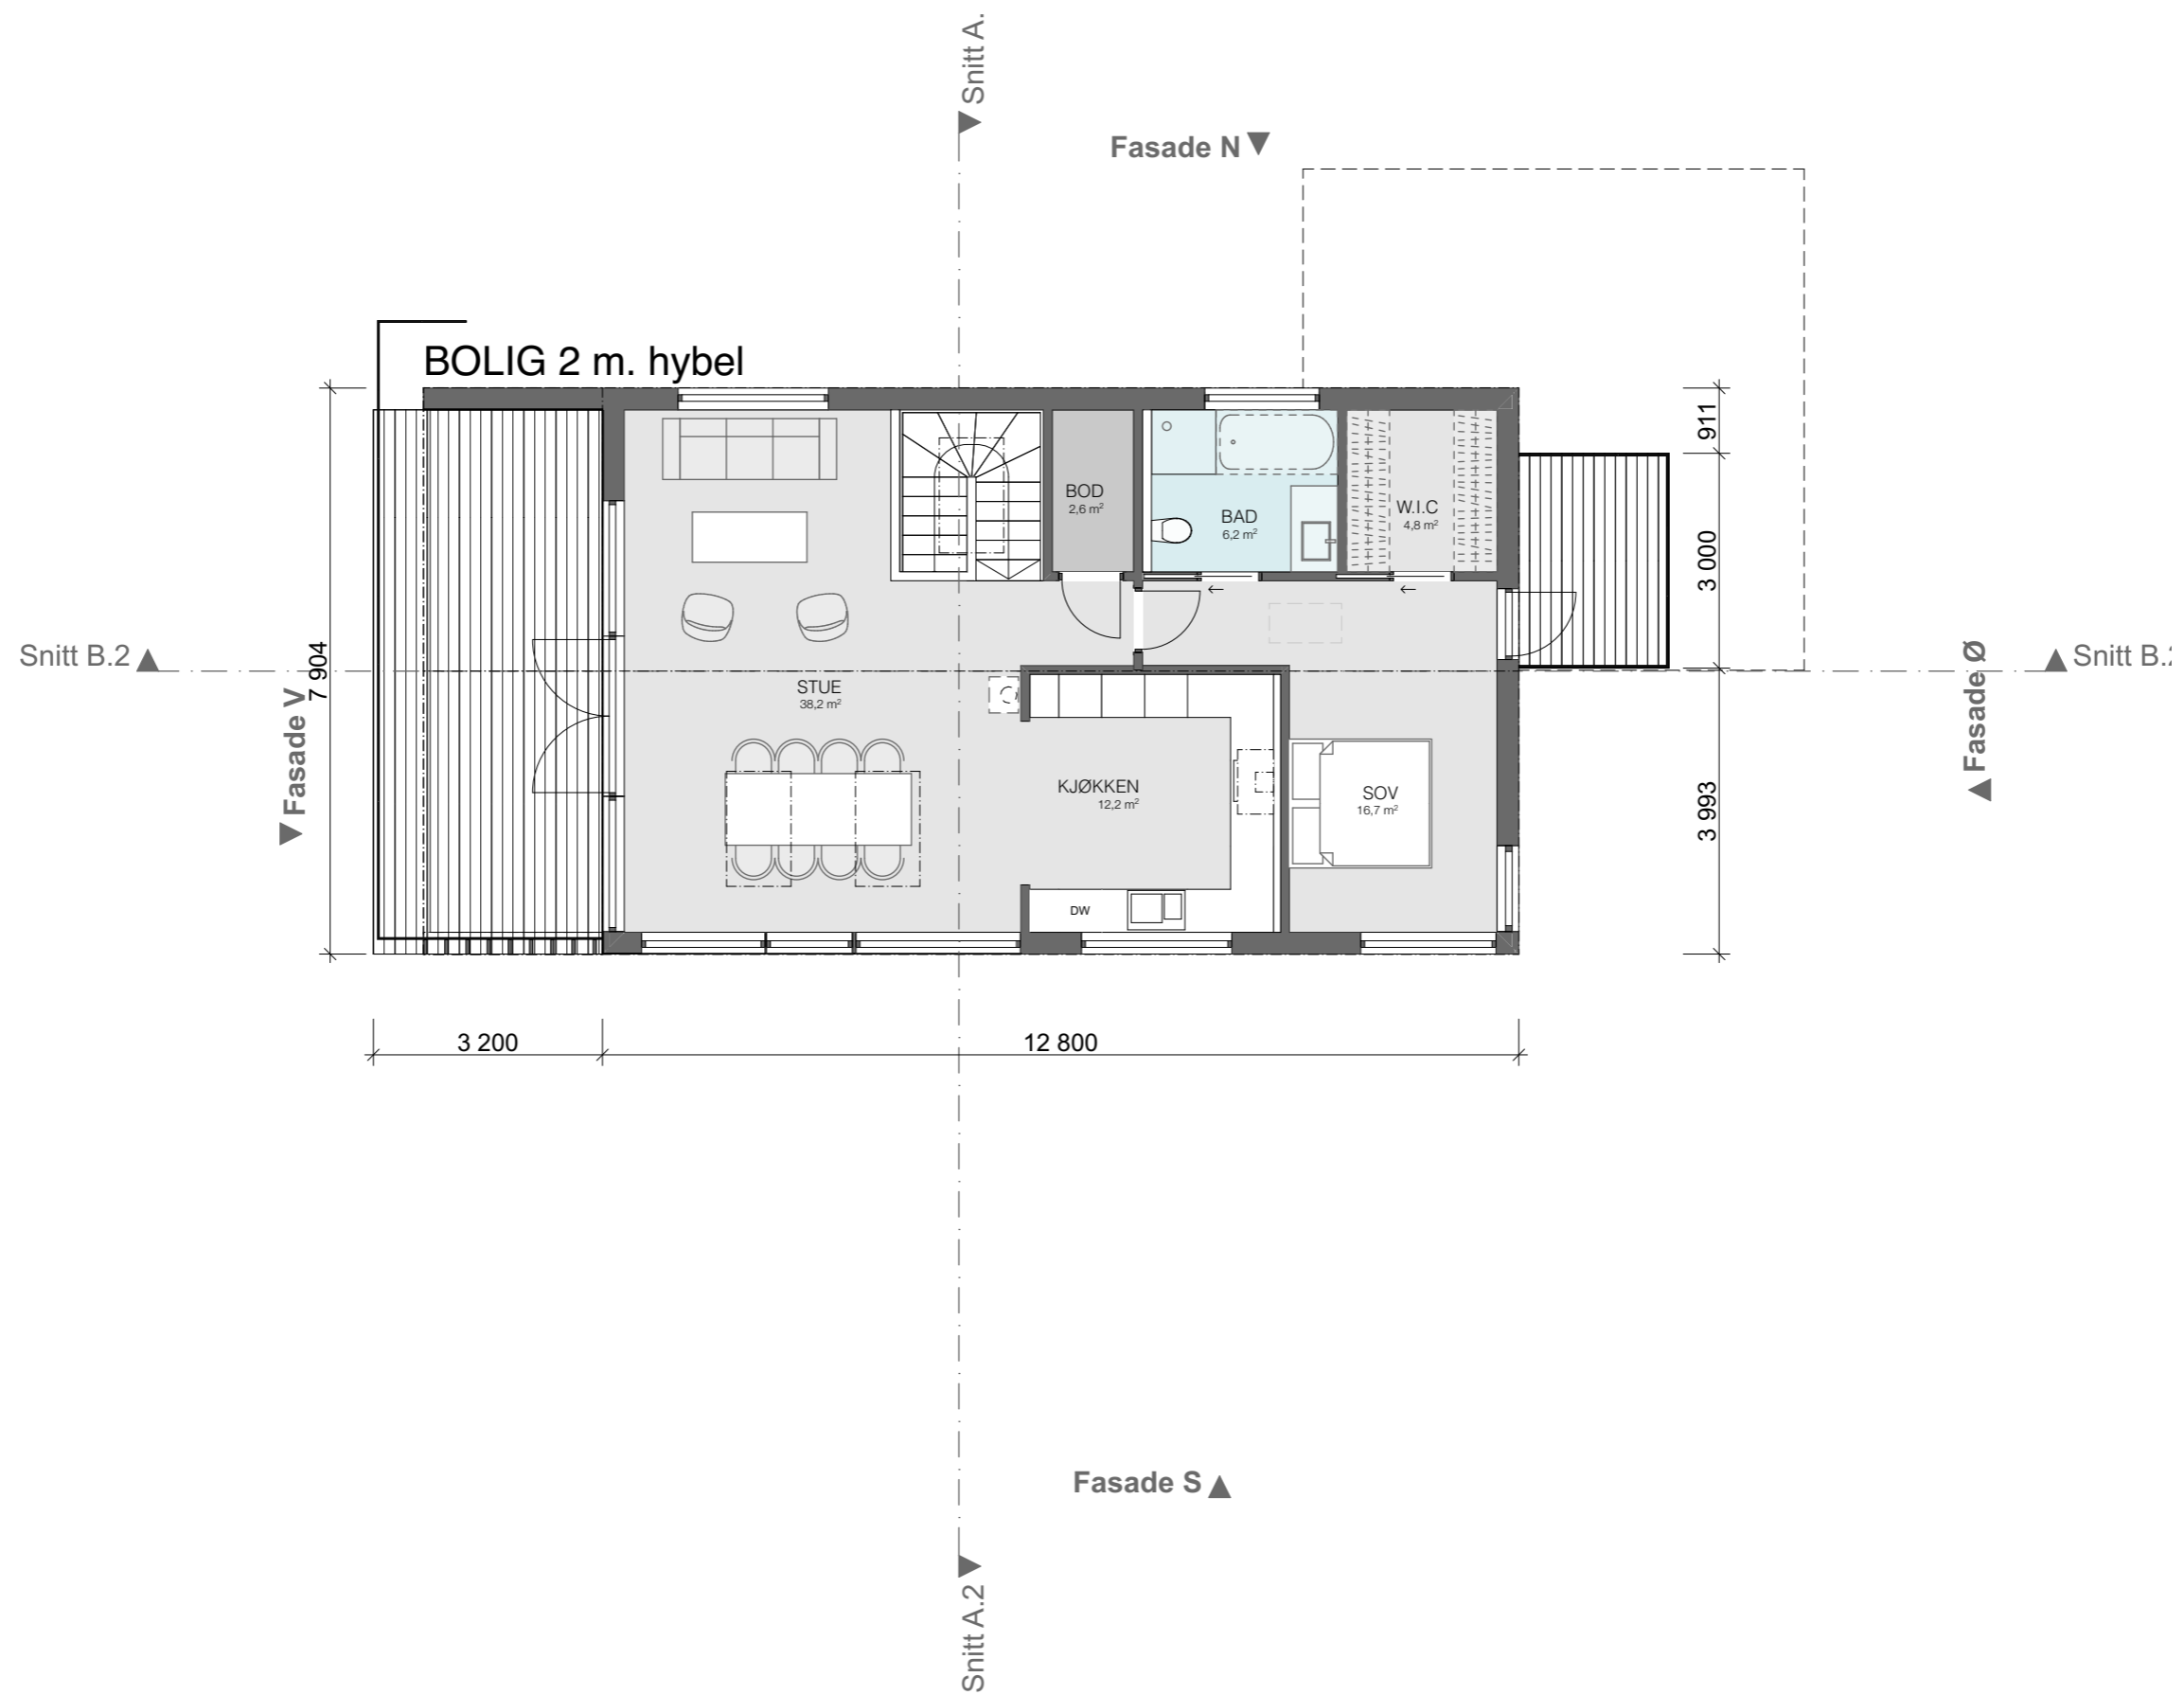

Filbaseret: \\Volume\Prosjekt\3455 Vestre Helleveien 2\07 Tegninger - ARCS\3455 Bolig 2.dwg

1. etasje

Filplassering: \Volumes\Prosjekt\3455 Vestre Helleveien 2\07 Tegninger - ARCS\3455 Bolig 1.pln

1. etasje